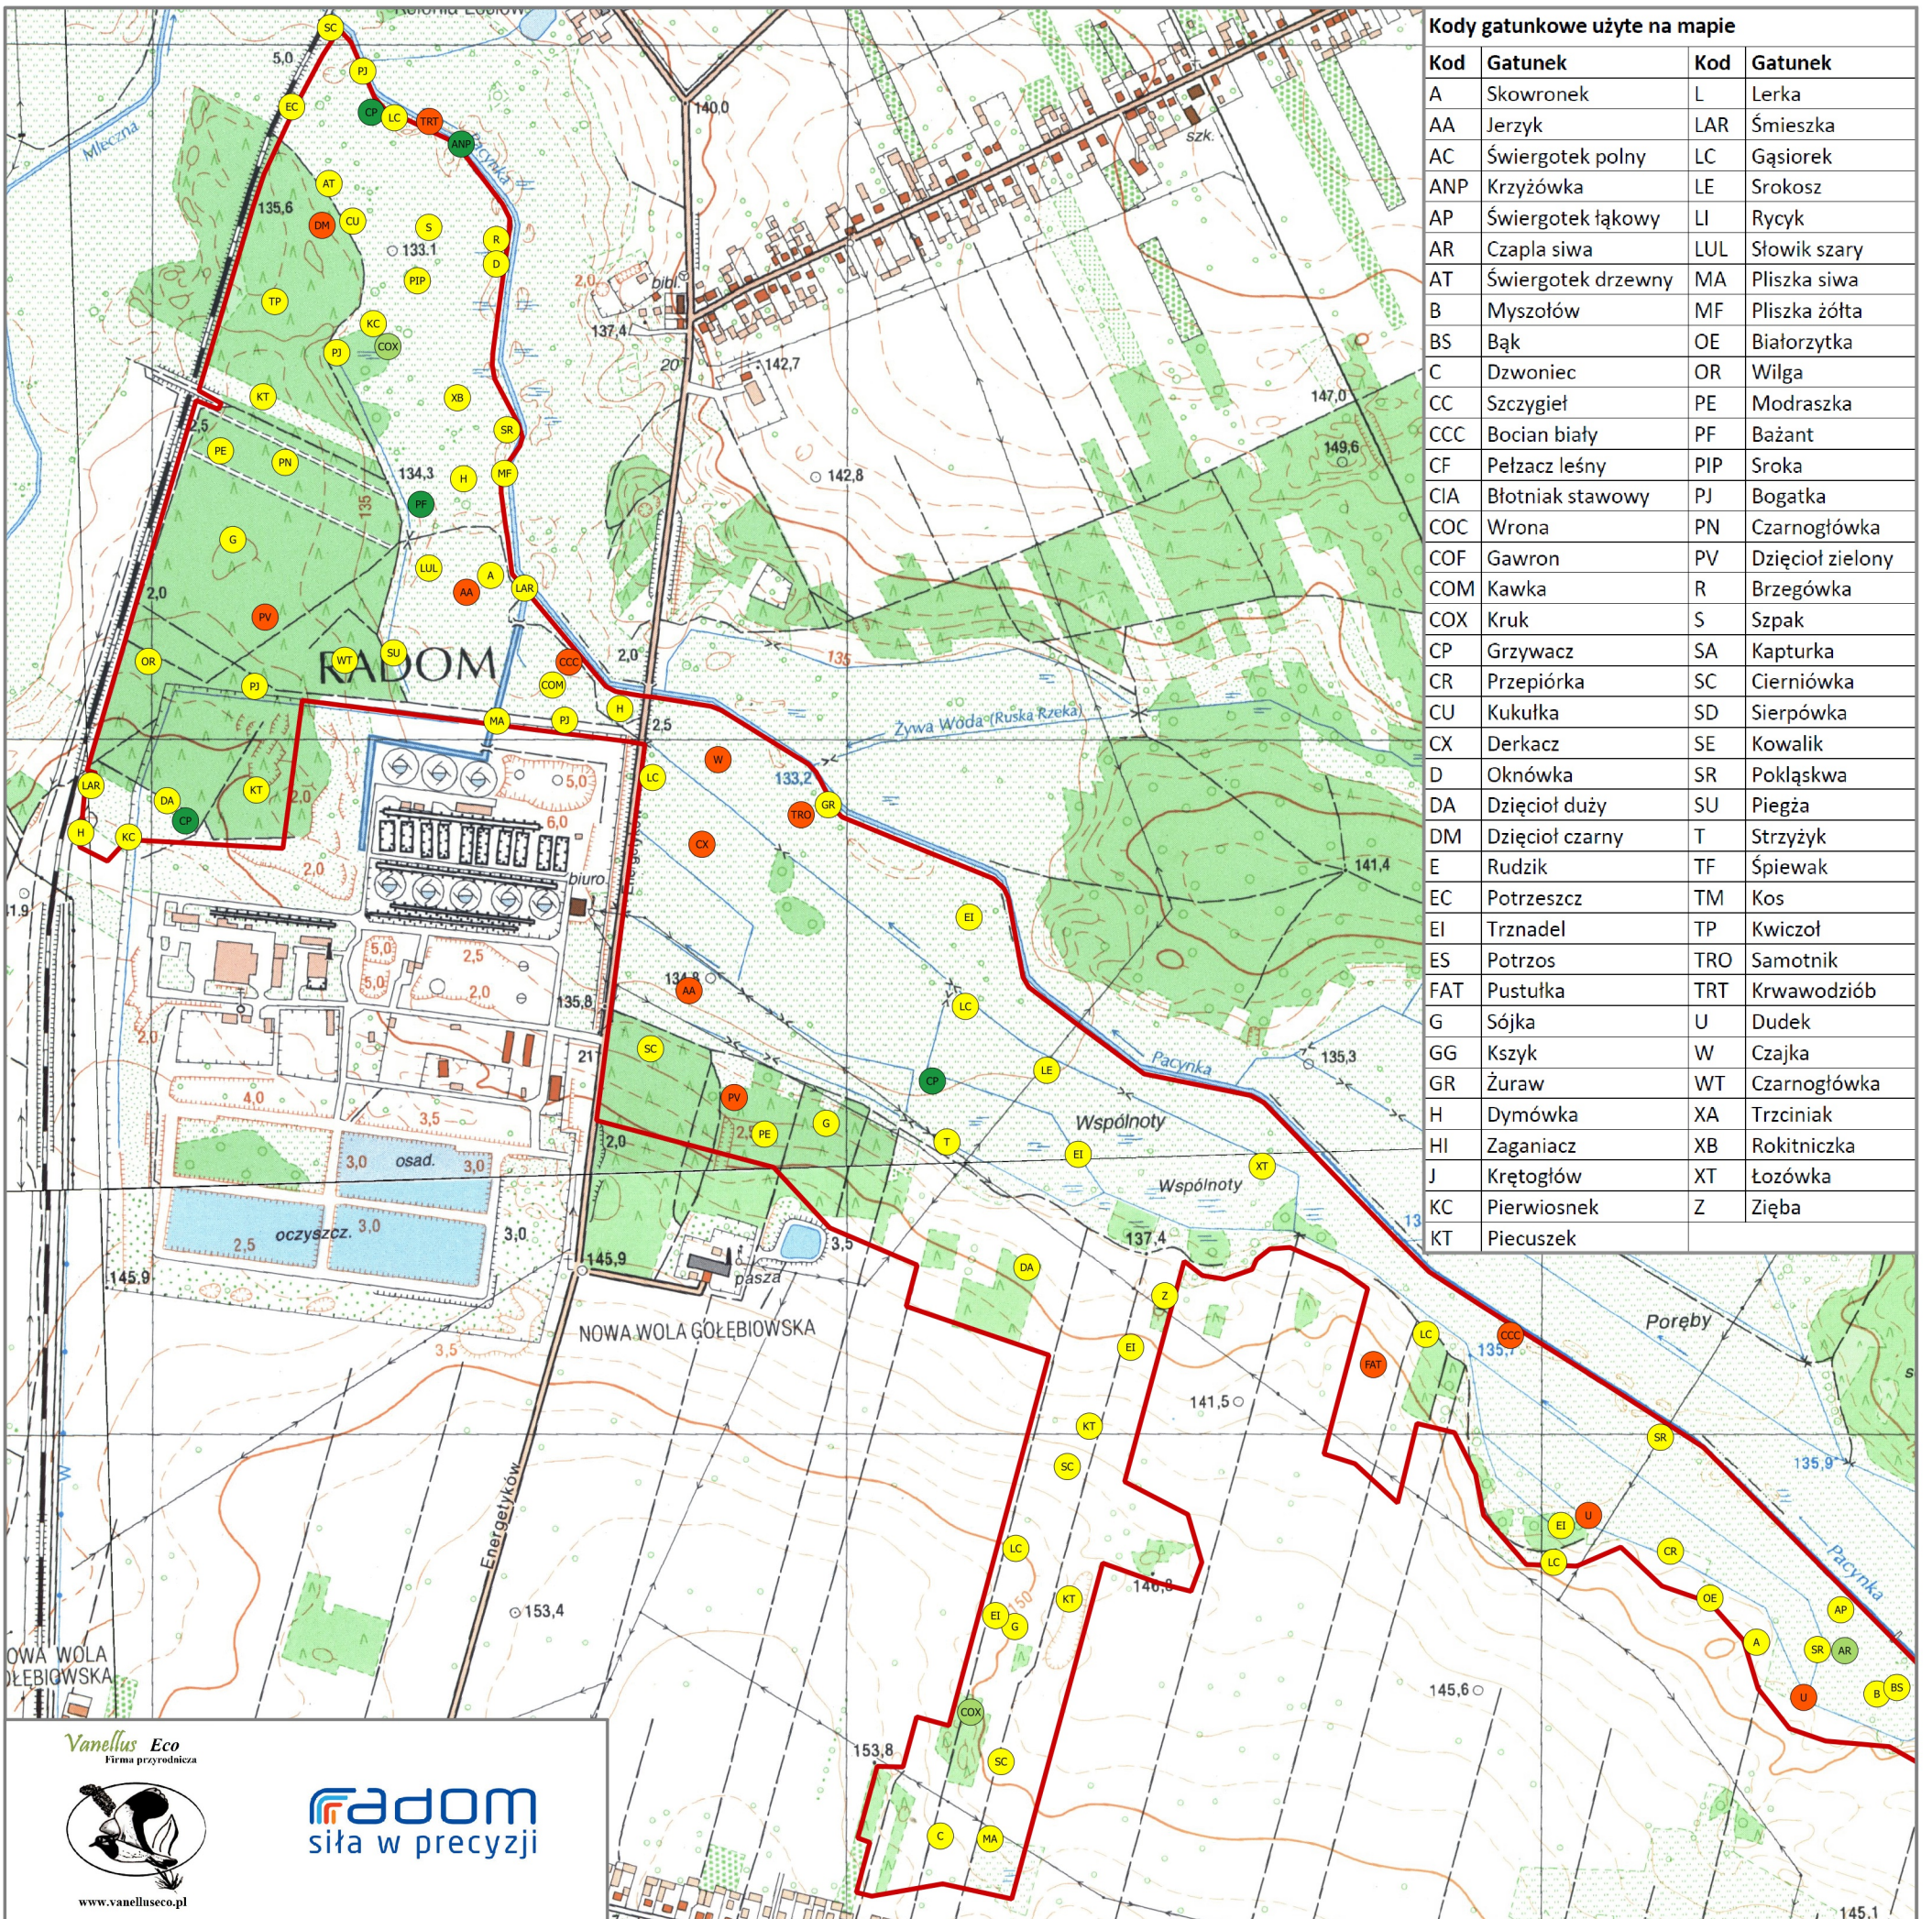

INWENTARYZACJA I WALORYZACJA PRZYRODNICZA DOLINY RZĘKI PACYNKI W GRANICACH ADMINISTRACYJNYCH RADOMIA

WYSTĘPOWANIE GATUNKÓW PTAKÓW

Arkusze 1 z 2

1:10 000

granica opracowania

Gatunki ptaków

- Łowny
- Ochrona częściowa
- Ochrona ścisła
- Ochrona czynna

Źródło: Obserwacje terenowe w sezonie 2014

Gatunki chronione wg. załącznika nr 1 do rozporządzenia Ministra Środowiska z dnia 6 października 2014 w sprawie ochrony gatunkowej zwierząt

Kody gatunkowe użyte na mapie

Kod	Gatunek	Kod	Gatunek
A	Skowronek	L	Lerka
AA	Jerzyk	LAR	Śmieszka
AC	Świergotek polny	LC	Gąsiorek
ANP	Krzyżówka	LE	Srokosz
AP	Świergotek łąkowy	LI	Rycyk
AR	Czapla siwa	LUL	Słowiak szary
AT	Świergotek drzewny	MA	Pliszka siwa
B	Myszołów	MF	Pliszka żółta
BS	Bąk	OE	Białorytka
C	Dzwoniec	OR	Wilga
CC	Szczygieł	PE	Modraszka
CCC	Bocian biały	PF	Bażant
CF	Pelzacz leśny	PIP	Sroka
CIA	Błotniak stawowy	PJ	Bogatka
COC	Wrona	PN	Czarnogłówka
COF	Gawron	PV	Dzięcioł zielony
COM	Kawka	R	Brzegówka
COX	Kruk	S	Szpak
CP	Grzywacz	SA	Kapturka
CR	Przepiórka	SC	Cierniówka
CU	Kukułka	SD	Sierpówka
CX	Derkacz	SE	Kowalik
D	Oknówka	SR	Poklaskwa
DA	Dzięcioł duży	SU	Pięgza
DM	Dzięcioł czarny	T	Strzyżek
E	Rudzik	TF	Śpiewak
EC	Potrzeszcz	TM	Kos
EI	Trznadel	TP	Kwiczół
ES	Potrzos	TRO	Samotnik
FAT	Pustułka	TRT	Krwawodziób
G	Sójka	U	Dudek
GG	Kszyk	W	Czajka
GR	Żuraw	WT	Czarnogłówka
H	Dymówka	XA	Trzciniak
HI	Zaganiacz	XB	Rokitniczka
J	Krętogłów	XT	Łozówka
KC	Pierwiosnek	Z	Zięba
KT	Piecuszek		