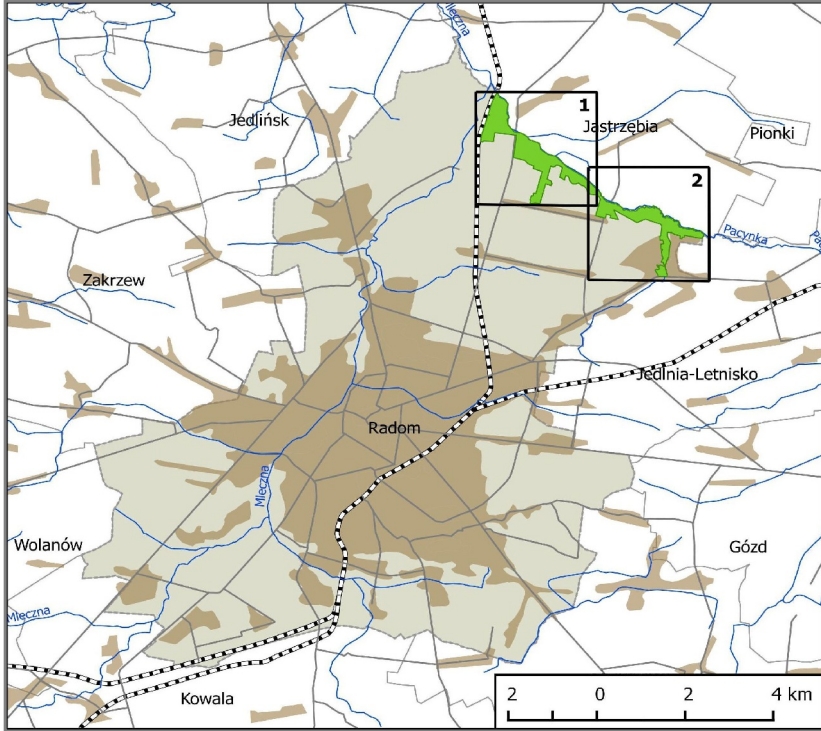

INWENTARYZACJA I WALORYZACJA PRZYRODNICZA DOLINY RZĘKI PACYNKI W GRANICACH ADMINISTRACYJNYCH RADOMIA

WYSTĘPOWANIE GATUNKÓW PTAKÓW

Arkusze 1 z 2

1:10 000

granica opracowania

Gatunki ptaków

- Łowny
- Ochrona częściowa
- Ochrona ścisła
- Ochrona czynna

Źródło: Obserwacje terenowe w sezonie 2014

Gatunki chronione wg. załącznika nr 1 do rozporządzenia Ministra Środowiska z dnia 6 października 2014 w sprawie ochrony gatunkowej zwierząt

Kody gatunkowe użyte na mapie

Kod	Gatunek	Kod	Gatunek
A	Skowronek	L	Lerka
AA	Jerzyk	LAR	Śmieszka
AC	Świergotek polny	LC	Gąsiorek
ANP	Krzyżówka	LE	Srokosz
AP	Świergotek łąkowy	LI	Rycyk
AR	Czapla siwa	LUL	Słowiak szary
AT	Świergotek drzewny	MA	Pliszka siwa
B	Myszołów	MF	Pliszka żółta
BS	Bąk	OE	Białorytka
C	Dzwoniec	OR	Wilga
CC	Szczygieł	PE	Modraszka
CCC	Bocian biały	PF	Bażant
CF	Pelzacz leśny	PIP	Sroka
CIA	Błotniak stawowy	PJ	Bogatka
COC	Wrona	PN	Czarnogłówka
COF	Gawron	PV	Dzięcioł zielony
COM	Kawka	R	Brzegówka
COX	Kruk	S	Szpak
CP	Grzywacz	SA	Kapturka
CR	Przepiórka	SC	Cierniówka
CU	Kukułka	SD	Sierpówka
CX	Derkacz	SE	Kowalik
D	Oknówka	SR	Poklaskwa
DA	Dzięcioł duży	SU	Pięgza
DM	Dzięcioł czarny	T	Strzyżek
E	Rudzik	TF	Śpiewak
EC	Potrzeszcz	TM	Kos
EI	Trznadel	TP	Kwiczół
ES	Potrzos	TRO	Samotnik
FAT	Pustułka	TRT	Krwawodziób
G	Sójka	U	Dudek
GG	Kszyk	W	Czajka
GR	Żuraw	WT	Czarnogłówka
H	Dymówka	XA	Trzciniak
HI	Zaganiacz	XB	Rokitniczka
J	Krętogłów	XT	Łozówka
KC	Pierwiosnek	Z	Zięba
KT	Piecuszek		