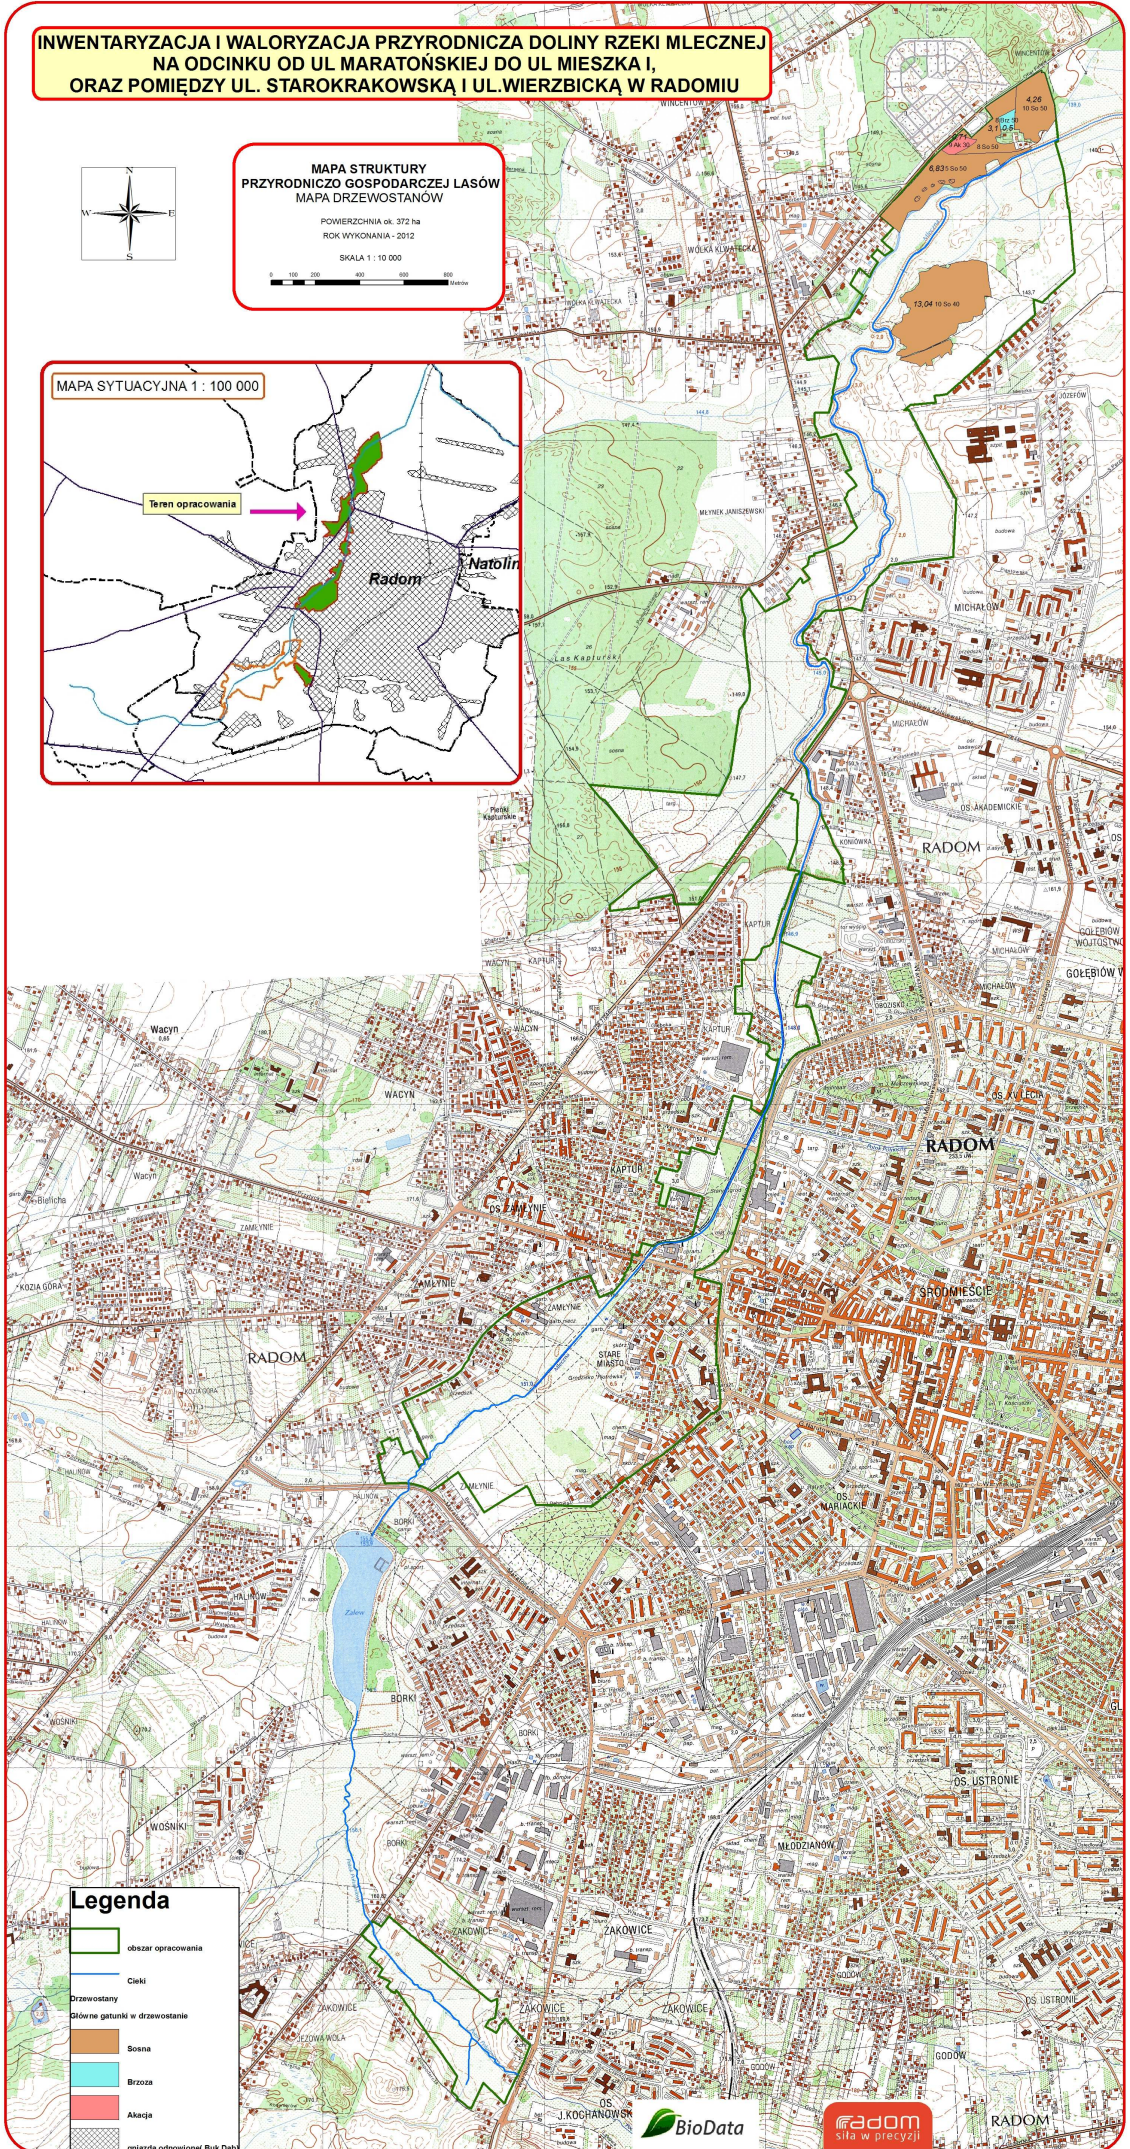

**INWENTARYZACJA I WALORYZACJA PRZYRODNICZA DOLINY RZĘKI MLECZNEJ
NA ODCINKU OD UL. MARATOŃSKIEJ DO UL. MIESZKA I,
ORAZ POMIĘDZY UL. STAROKRAKOWSKĄ I UL. WIERZBIKĄ W RADOMIU**

**MAPA STRUKTURY
PRZYRODNICZO GOSPODARCZEJ LASÓW
MAPA DRZEWOSTANÓW**

POWIERZCHNIA ok. 372 ha

ROK WYKONANIA - 2012

SKALA 1 : 10 000

Legenda

- obszar opracowania
- Ciek
- Drzewostany**
- Główne gatunki w drzewostanie**
- Sosna
- Brzoza
- Akacja
- cniadca odnowionej Buk, Dąb