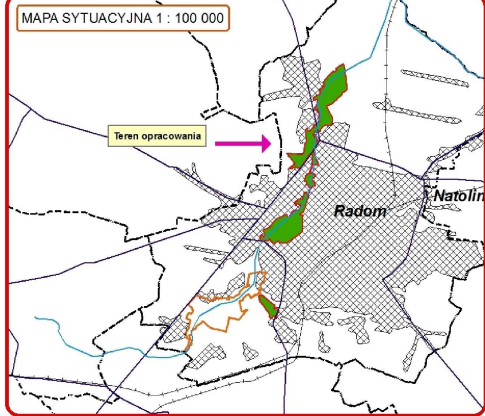

**INWENTARYZACJA I WALORYZACJA PRZYRODNICZA DOLINY RZĘKI MLECZNEJ
NA ODCINKU OD UL. MARATOŃSKIEJ DO UL. MIESZKA I,
ORAZ POMIĘDZY UL. STAROKRAKOWSKĄ I UL. WIERZBIKĄ W RADOMIU**

**MAPA STRUKTURY
PRZYRODNICZO GOSPODARCZEJ LASÓW
MAPA DRZEWOSTANÓW**

POWIERZCHNIA ok. 372 ha

ROK WYKONANIA - 2012

SKALA 1 : 10 000

Legenda

- obszar opracowania
- Ciek
- Drzewostany**
- Główne gatunki w drzewostanie**
- Sosna
- Brzoza
- Akacja
- cniadca odnowionej Buk, Dąb